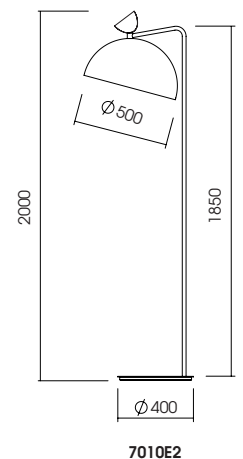

## BALLOON Floor Lamp

Floor lamp with steel body and opal glass diffuser; shade internal finishing in different color. Direct and indirect light.

*Lampada da terra con corpo in acciaio e diffusore in vetro opale; finitura interna del paralume in colore diverso. Illuminazione diretta e indiretta.*

LIGHT SOURCE | FONTE LUMINOSA

1xE27 Slim max 9W 1xG9 max 5W LED

IP20  

DIMENSIONS | DIMENSIONI

7010E2

FINISHES | FINITURE

Body | Corpo

-  **BV**  
Black+Satin champagne  
Nero+Champagne satinato
-  **XX**  
Custom colour on request  
Colore personalizzato su richiesta

MAIN CODE CODICE BASE	SHAPE FORMA	VARIABLE VARIANTE	SHADE PARALUME	COLOR COLORE
7010	E2	.000	.00	BV XX

CODE EXAMPLE:  
Balloon floor lamp shape E2  
with black exterior and satin  
champagne internal finishing  
7010E2.000.00.BV