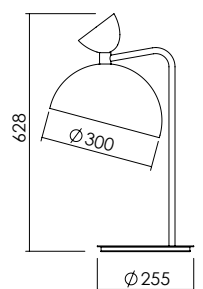

BALLOON Table Lamp

Table lamp with steel body and opal glass diffuser; shade internal finishing in different color. Direct and indirect light.

Lampada da tavolo con corpo in acciaio e diffusore in vetro opale; finitura interna del paralume in colore diverso. Illuminazione diretta e indiretta.

LIGHT SOURCE | FONTE LUMINOSA

DIMENSIONS | DIMENSIONI

1xE14 Slim max 9W 1xG9 max 5W LED

IP20  

7010D1

FINISHES | FINITURE

CODE | CODICE

Body | Corpo