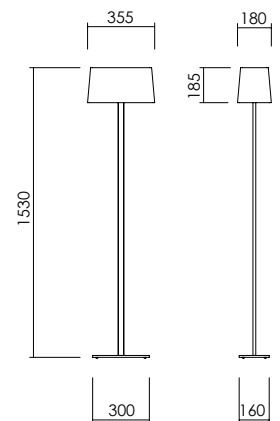

CAMERA Floor Lamp

Floor lamp with steel body and fabric or glass shade. Metal cover on the top.

Lampada da terra con corpo in acciaio e paralume in stoffa o in vetro. Copertura metallica nella parte superiore.

LIGHT SOURCE | FONTE LUMINOSA

DIMENSIONS | DIMENSIONI

E27 max 12W LED

IP20

7159E1

FINISHES | FINITURE

CODE | CODICE

Body | Corpo

Shade | Paralume

MAIN CODE CODICE BASE	SHAPE FORMA	VARIABLE VARIANTE	SHADE PARALUME	COLOR COLORE
7159	E1	.000	.0A .01	BQ XX

CODE EXAMPLE :
Camera L floor lamp H1530 mm
with polished black nickel finish
and fumé glass shade
7159E1.000.01BQ

ESEMPIO DI CODIFICA:
Camera L lampada da terra H1530
mm con finitura nickel nero lucido e
paralume in vetro fumé
7159E1.000.01BQ

NEXOLUCE

Strada Mirabella, 10 46040 Cavriana (MN), ITALY
T +39 0376 771513 F +39 0376 772235