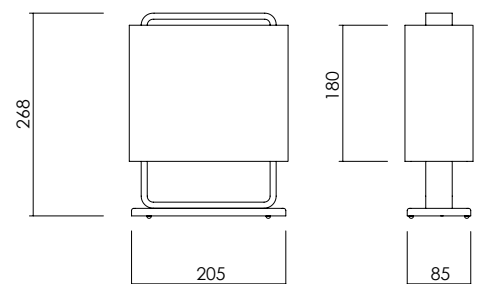

TELA Table Lamp

Table lamp with steel body and marble base.
Fabric shade. PC cover on the top.

Lampada da tavolo con corpo in acciaio e base in marmo. Paralume in tessuto. Schermo in policarbonato sulla parte superiore.

LIGHT SOURCE | FONTE LUMINOSA

DIMENSIONS | DIMENSIONI

G9 max 5W LED

IP20

7132D0

FINISHES | FINITURE

CODE | CODICE

Body | Corpo