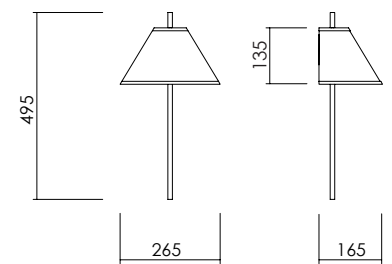

## PANAMA Wall Lamp

Wall lamp with steel body, fabric shade and metallic cover on the top.

Lampada da muro con corpo in acciaio, paralume in tessuto e copertura metallica nella parte superiore.

LIGHT SOURCE | FONTE LUMINOSA

DIMENSIONS | DIMENSIONI

G9 max 5W LED

IP20   

7118C0

FINISHES | FINITURE

CODE | CODICE

Body | Corpo

Shade | Paralume