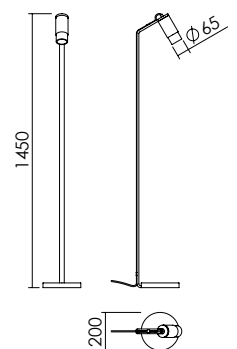

## MAXTUBI Floor lamp

Floor lamp with black fabric cable and metal body available in polished copper finish.  
Cylindrical diffuser made of transparent glass.

*Lampada da terra con cavo in tessuto nero e corpo in metallo disponibile con finitura rame lucido. Diffusore cilindrico in vetro trasparente.*

LIGHT SOURCE | FONTE LUMINOSA

DIMENSIONS | DIMENSIONI

GU10 max 6W LED

IP20   

7117E1

FINISHES | FINITURE

CODE | CODICE

Body | Corpo