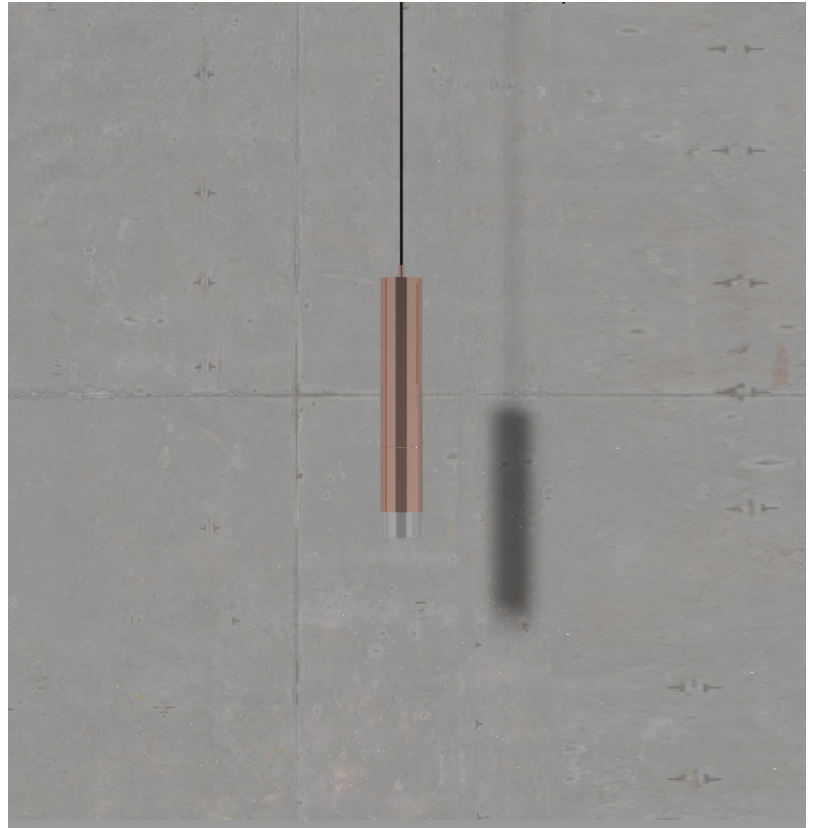

MAXTUBI Pendant

Pendant lamp with black fabric cable and steel body available in polished copper finish. Cylindrical diffuser made of transparent glass.

Sospensione con cavo in tessuto nero e corpo in acciaio disponibile con finitura rame lucido. Diffusore in vetro trasparente.

LIGHT SOURCE | FONTE LUMINOSA

GU10 max 6W LED

IP20   

DIMENSIONS | DIMENSIONI

7115A1

FINISHES | FINITURE

Body | Corpo

Shade | Paralume

 **BL**
Polished Copper
Rame Lucido

 **.01**
Transparent Glass
Vetro Trasparente

 **XX**
Custom colour on request
Colore personalizzato su richiesta

MAIN CODE CODICE BASE	SHAPE FORMA	VARIABLE VARIANTE	SHADE PARALUME	COLOR COLORE
7115	A1	.000	.01	BL XX

CODE | CODICE

CODE EXAMPLE:
Maxtubi 400mm pendant with
polished copper finish and
transparent glass shade
7115A1.000.01BL

ESEMPIO DI CODIFICA:
Maxtubi 400mm sospensione
con finitura rame lucido e
paralume in vetro trasparente
7115A1.000.01BL