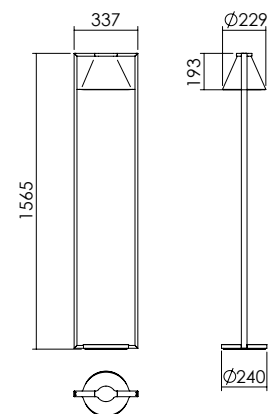

FRAME Floor Lamp

Floor lamp with opal glass diffuser and metal body available in black finish. Direct light.

Lampada da terra con diffusore in vetro opale e corpo in metallo disponibile con finitura nera. Illuminazione diretta.

LIGHT SOURCE | FONTE LUMINOSA

E27 max 9W LED

IP20   

DIMENSIONS | DIMENSIONI

7009E2

FINISHES | FINITURE

Body | Corpo

MAIN CODE CODICE BASE	SHAPE FORMA	VARIABLE VARIANTE	SHADE PARALUME	COLOR COLORE
7009	E2	.000	.00	BT XX

CODE | CODICE

CODE EXAMPLE:
Frame floor lamp with
black finishing
7009E2.000.00BT

ESEMPIO DI CODIFICA:
Frame lampada da terra
con finitura nera
7009E2.000.00BT

NEXOLUCE

Strada Mirabella, 10 46040 Cavriana (MN), ITALY
T +39 0376 771513 F +39 0376 772235