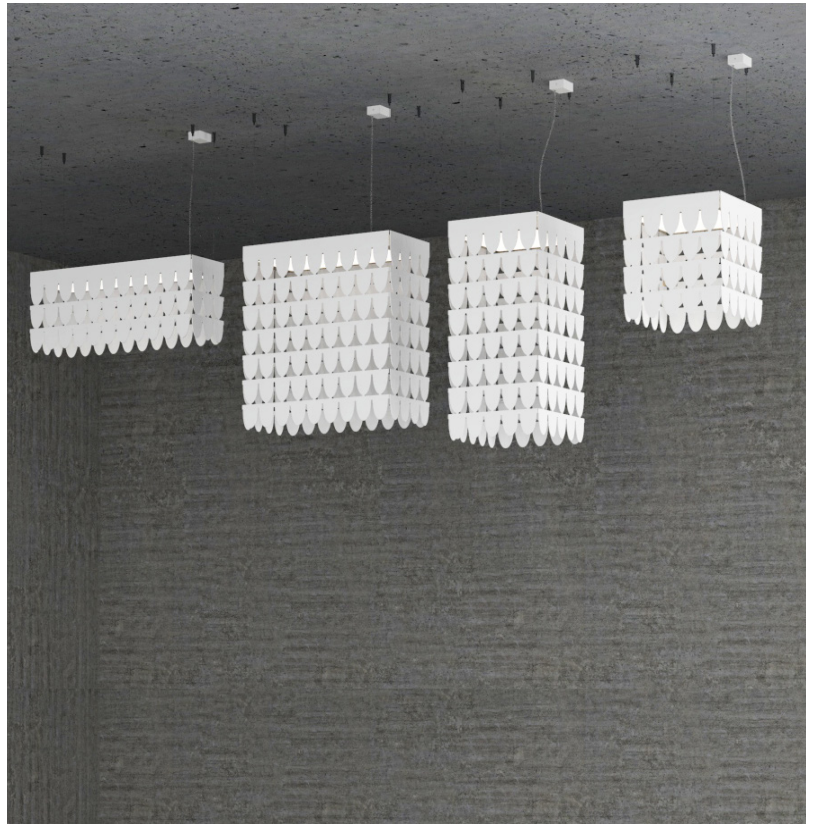

DUCA Pendant

Pendant lamp with aluminium body available in white finish. Direct light.

Sospensione con corpo in alluminio disponibile con finitura bianca. Luce diretta.

LIGHT SOURCE | FONTE LUMINOSA

7004A1 • 32W Smd LED • Vin 220/240V 50/60Hz
 7004A2 • 32W Smd LED • Vin 220/240V 50/60Hz
 7004A3 • 62W Smd LED • Vin 220/240V 50/60Hz
 7004A4 • 55W Smd LED • Vin 220/240V 50/60Hz

IP20

DIMENSIONS | DIMENSIONI

FINISHES | FINITURE

Body | Corpo

Light color | Colore luce

| MAIN CODE CODICE BASE | SHAPE FORMA | VARIABLE VARIANTE | LIGHT COLOR COLORE LUCE | COLOR COLORE |
|--------------------------|----------------|----------------------|----------------------------|-----------------|
| 7004 | A1 | .001 | .00 | BS |
| | A2 | | | XX |
| | A3 | | | |
| | A4 | | | |

CODE | CODICE

CODE EXAMPLE:
 Duca pendant H757 mm
 with white finish
 and 3000K light
 7004A2.001.00BS

ESEMPIO DI CODIFICA:
 Duca sospensione H757 mm
 con finitura bianca
 e luce a 3000K
 7004A2.001.00BS