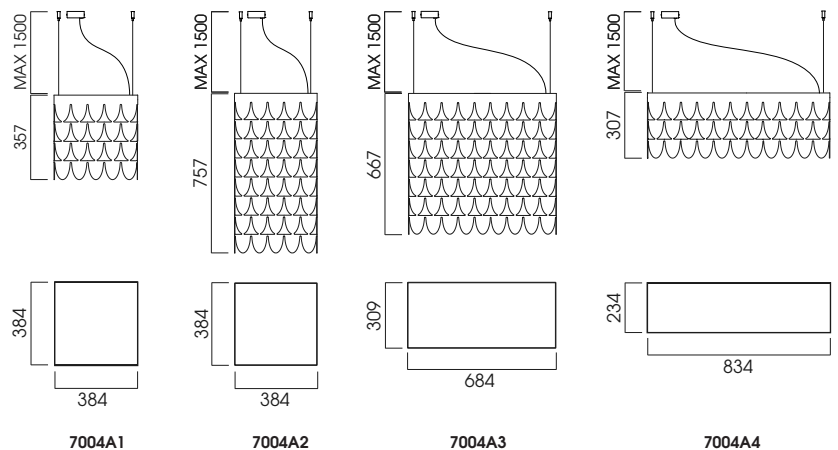

DUCA Pendant

Pendant lamp with aluminium body available in white finish. Direct light.

Sospensione con corpo in alluminio disponibile con finitura bianca. Luce diretta.

LIGHT SOURCE | FONTE LUMINOSA

7004A1 • 32W Smd LED • Vin 220/240V 50/60Hz
 7004A2 • 32W Smd LED • Vin 220/240V 50/60Hz
 7004A3 • 62W Smd LED • Vin 220/240V 50/60Hz
 7004A4 • 55W Smd LED • Vin 220/240V 50/60Hz

IP20

DIMENSIONS | DIMENSIONI

FINISHES | FINITURE

Body | Corpo

Light color | Colore luce

| MAIN CODE CODICE BASE | SHAPE FORMA | VARIABLE VARIANTE | LIGHT COLOR COLORE LUCE | COLOR COLORE |
|--------------------------|----------------|----------------------|----------------------------|-----------------|
| 7004 | A1 | .001 | .00 | BS |
| | A2 | | | XX |
| | A3 | | | |
| | A4 | | | |

CODE | CODICE

CODE EXAMPLE:
 Duca pendant H757 mm
 with white finish
 and 3000K light
 7004A2.001.00BS

ESEMPIO DI CODIFICA:
 Duca sospensione H757 mm
 con finitura bianca
 e luce a 3000K
 7004A2.001.00BS