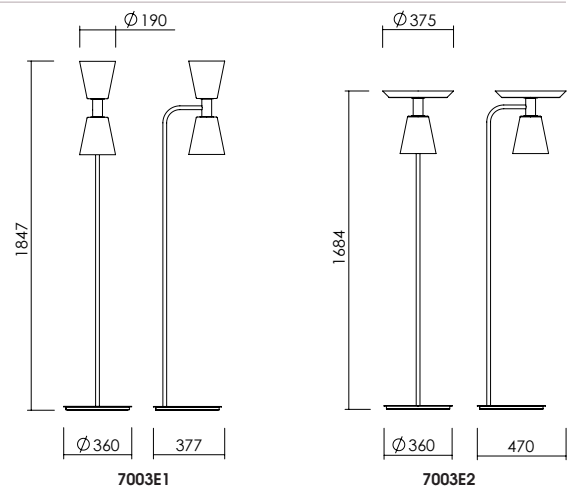

ALAMBICCHI Floor lamp

Floor lamp in steel sheet, painted in white finish. Direct/indirect light.

Lampada da terra in lamiera in acciaio verniciata con finitura bianca. Illuminazione diretta e indiretta.

LIGHT SOURCE | FONTE LUMINOSA

DIMENSIONS | DIMENSIONI

2xGU10 max 6W LED

IP20

FINISHES | FINITURE

Body | Corpo

- BS White Bianco
- XX Custom colour on request Colore personalizzato su richiesta

MAIN CODE CODICE BASE	SHAPE FORMA	VARIABLE VARIANTE	SHADE PARALUME	COLOR COLORE
7003	E1 E2	.001	.00	BS XX

CODE EXAMPLE:
Alambicchi floor lamp
model E1 with white finish
7003E1.001.00BS

ESEMPIO DI CODIFICA:
Alambicchi lampada da terra
tipo E1 con finitura bianca
7003E1.001.00BS

NEXOLUCE

Strada Mirabella, 10 46040 Cavriana (MN), ITALY
T +39 0376 771513 F +39 0376 772235