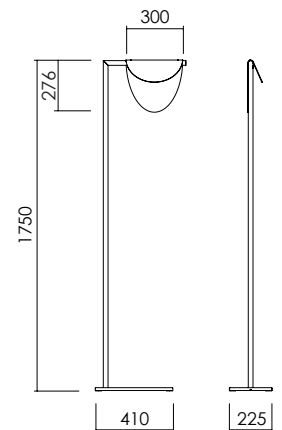

DALI' Floor Lamp

Floor lamp in steel sheet, painted in satin champagne finish. Direct light.

Lampada da terra in lamiera di acciaio verniciata con finitura satin champagne. Illuminazione diretta.

LIGHT SOURCE | FONTE LUMINOSA

DIMENSIONS | DIMENSIONI

2xG9 max 5W LED

IP20

FINISHES | FINITURE

Body | Corpo

- BO**
Satin champagne
Champagne satinato
- XX**
Custom colour on request
Colore personalizzato su richiesta

MAIN CODE CODICE BASE	SHAPE FORMA	VARIABLE VARIANTE	SHADE PARALUME	COLOR COLORE
7002	E1	.001	.00	<u>BO</u> XX