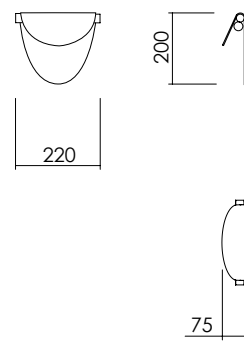

DALI' Wall lamp

Wall lamp in steel sheet, painted with satin champagne finish. Direct light.

Lampada da parete in lamiera di acciaio verniciata con finitura champagne satinato. Illuminazione diretta.

LIGHT SOURCE | FONTE LUMINOSA

DIMENSIONS | DIMENSIONI

2xG9 max 5W LED

IP20   

FINISHES | FINITURE

CODE | CODICE

Body | Corpo

-  **BO**
Satin champagne
Champagne satinato
-  **XX**
Custom colour on request
Colore personalizzato su richiesta