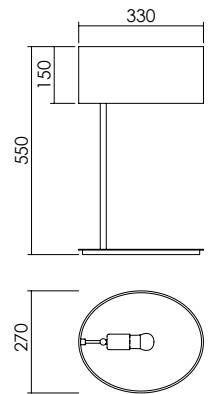

MERLO Table lamp

Table lamp with steel body and fabric shade.

Lampada da tavolo con corpo in acciaio e paralume in tessuto.

LIGHT SOURCE | FONTE LUMINOSA

DIMENSIONS | DIMENSIONI

E27 golf max 9W LED

IP20

2388D0

FINISHES | FINITURE

CODE | CODICE

Body | Corpo

Shade | Paralume

.J
Polished Chrome
Cromo Lucido

.0A
Off white
Bianco sporco

XX
Custom colour on request
Colore personalizzato su richiesta

| MAIN CODE CODICE BASE | SHAPE FORMA | VARIABLE VARIANTE | SHADE PARALUME | COLOR COLORE |
|--------------------------|----------------|----------------------|-------------------|-----------------|
| 2388 | D0 | .000 | .0A | .J XX |