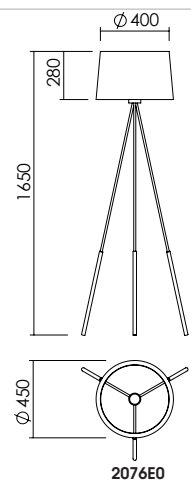

## TRIPODA Floor Lamp

Floor lamp with metal support and fabric shade.

*Lampada da terra con supporto in metallo e paralume in tessuto.*

LIGHT SOURCE | FONTE LUMINOSA

E27 max 12W LED

IP20

DIMENSIONS | DIMENSIONI

FINISHES | FINITURE

Body | Corpo

Shade | Paralume

**AT**  
Satin gold  
Oro satinato

**.1A**  
Black  
Nero

**XX**  
Custom colour on request  
Colore personalizzato su richiesta

| MAIN CODE<br>CODICE BASE | SHAPE<br>FORMA | VARIABLE<br>VARIANTE | SHADE<br>PARALUME | COLOR<br>COLORE |
|--------------------------|----------------|----------------------|-------------------|-----------------|
| 2076                     | E0             | .000                 | .1A               | AT<br>XX        |